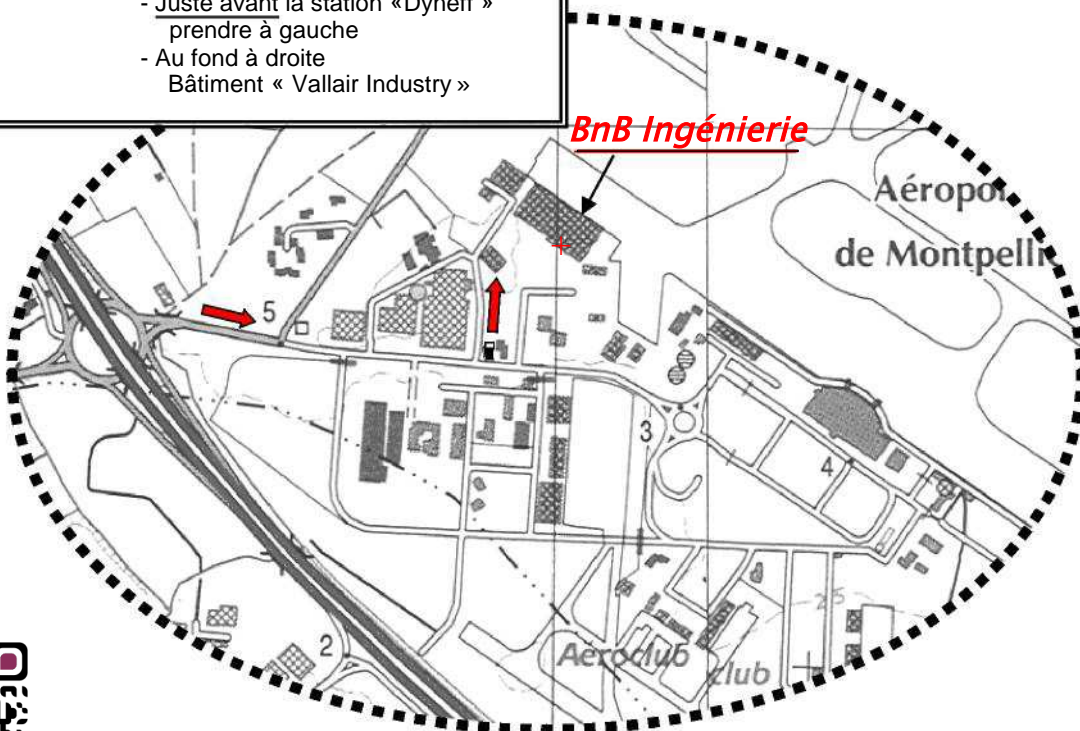

Bâtiment « Vallair Industry »
Aéroport Montpellier Méditerranée
34130 Mauguio

Accès :
Par autoroute : - A9 sortie n°29 Montpellier-Est
- Sortie Aéroport Montpellier
- Juste avant la station « Dyneff »
prendre à gauche
- Au fond à droite
Bâtiment « Vallair Industry »

Géolocalisation