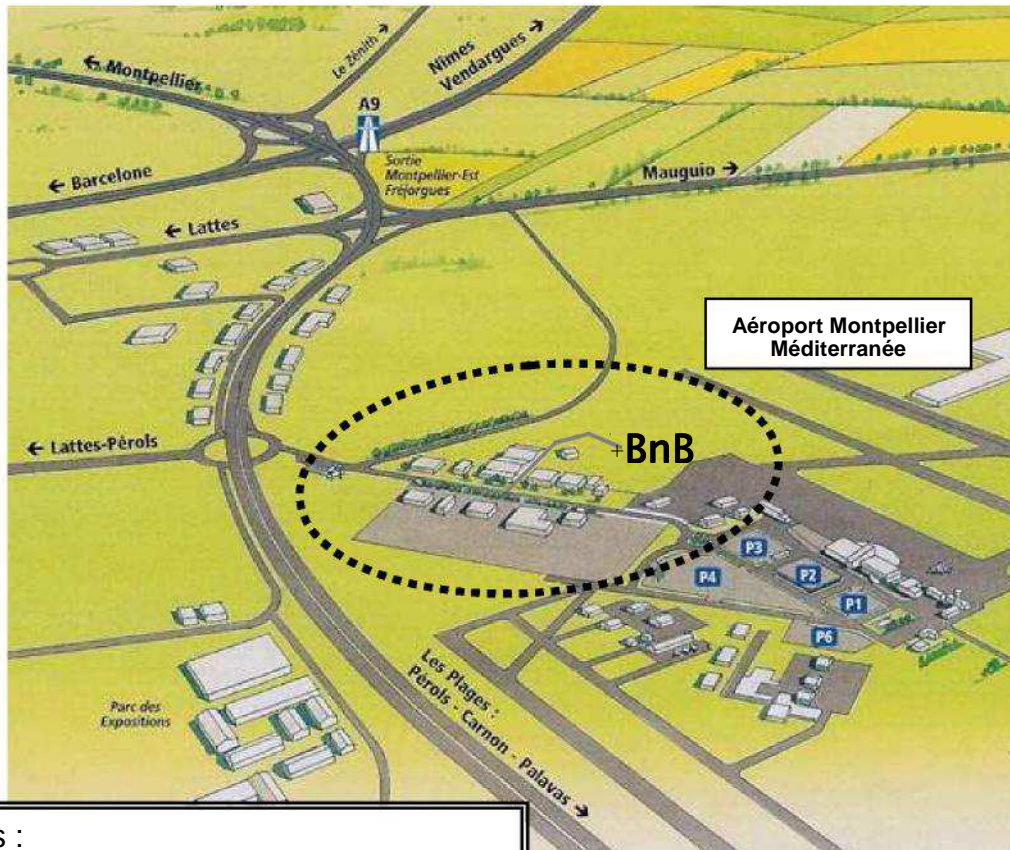

Bâtiment « Vallair Industry »
Aéroport Montpellier Méditerranée
34130 Mauguio

Accès :
Par autoroute : - A9 sortie n°29 Montpellier-Est
- Sortie Aéroport Montpellier
- Juste avant la station « Dyneff »
prendre à gauche
- Au fond à droite
Bâtiment « Vallair Industry »

Géolocalisation